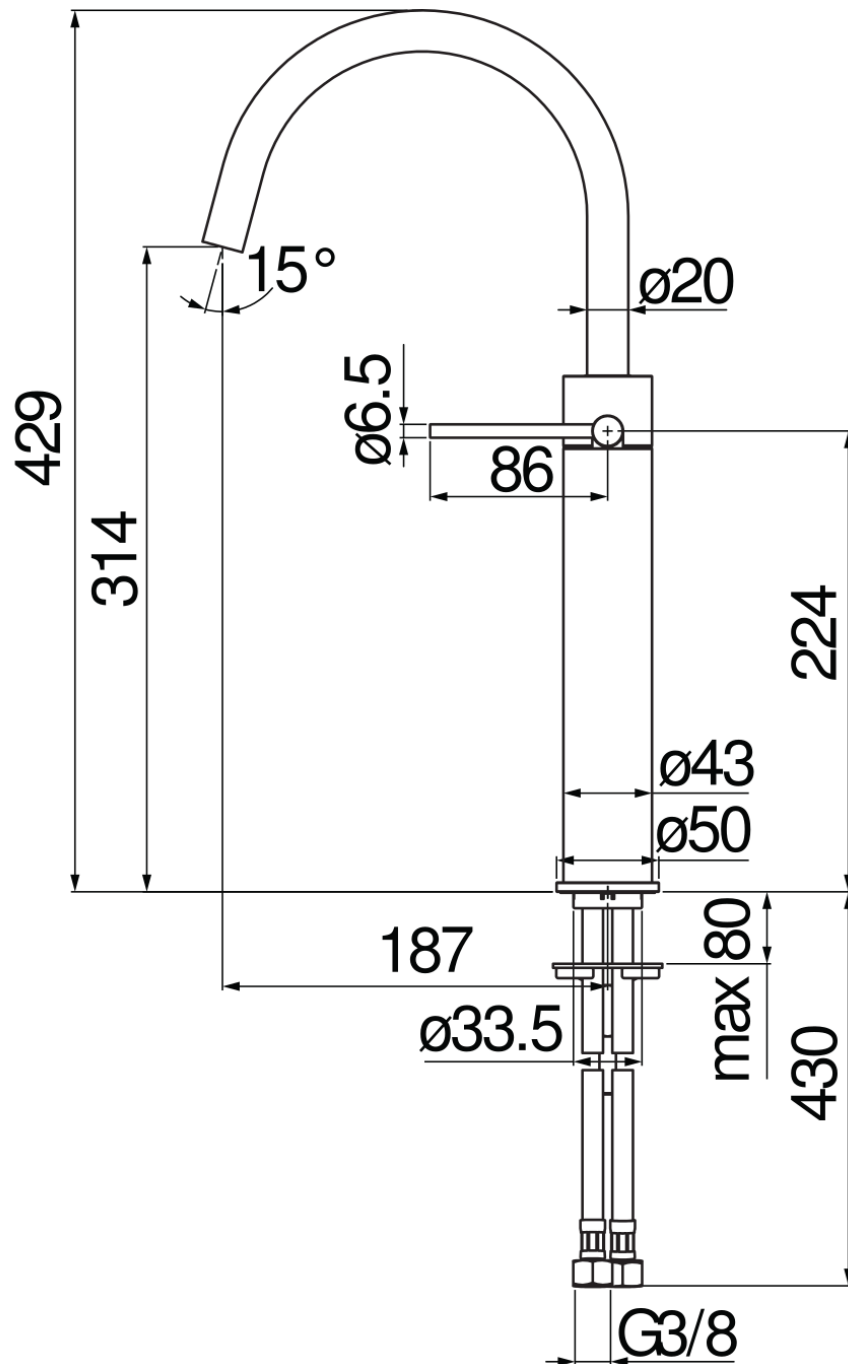

SPECIFICHE

Monocomando a bacinella

Chrome

Aeratore anticalcare M 18 x 1, portata 5 l/min

Bocca girevole

Senza scarico

Flessibili inox ø 3/8"

Limitatore di energia con apertura in acqua fredda

Imballo: 56,5 x 29 x 7,1 cm / 0,011633 m³

DIAGRAMMA DI PORTATA: ACQUA CALDA/FREDDA

DIAGRAMMA DI PORTATA: ACQUA MISCELATA